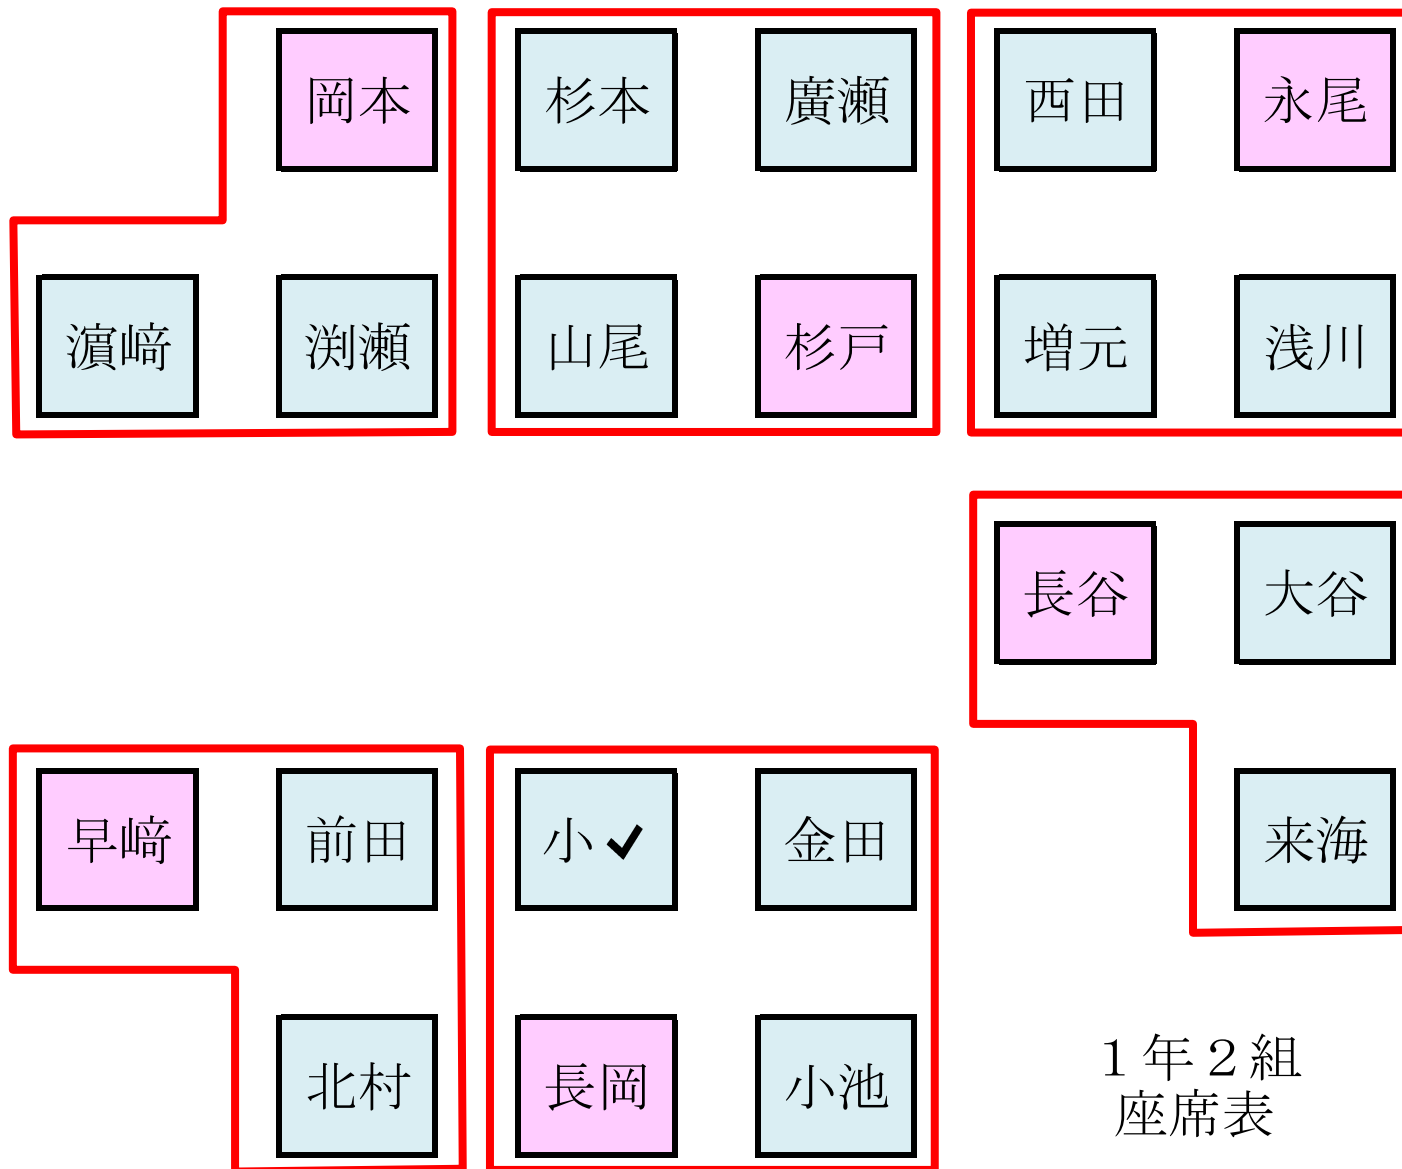

黒板

1年2組
座席表